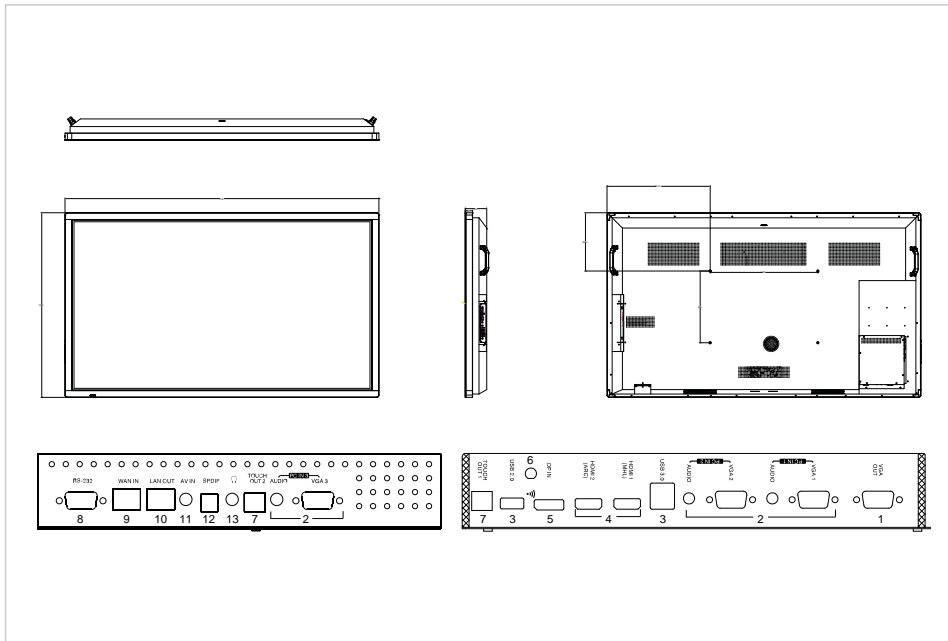

Connections Table

1	VGA OUT
2	PC IN 1/2/3
3	USB 2.0/3.0
4	HDMI 1/2 IN
5	Display Port IN
6	Wifi antenna
7	TOUCH 1/2 OUT
8	RS232
9	WAN IN
10	LAN OUT
11	AV IN
12	S/PDIF digital audio OUT
13	Headphones

Produkt Spezifikationen

Farbe	Schwarz
Produkt Maße	W: 1749 x H: 1029 x D: 105 (mm)
Größe Einfassung	38 mm
Betrachtungswinkel max	H: 178° / V: 178°
Größe diagonal	75"
Helligkeit	350 cd/m ²
Kontrastverhältnis	5000:1
Reaktionszeit	6ms
Unterstützte Farben	1073,3M
Display-Auflösung / Bildfrequenz	3840x2160 / 120 Hz
Eingangsaufklärung / Bildfrequenz	3840x2160 / 60 Hz
OPS-Steckplatz	Y (+ adapter)
Lüfterloses Design	Ja
Anzeigesteuerung	RS232C, IR-Fernsteuerung, Taste
Automatische Helligkeitseinstellung	Ja
Lautsprecher	2x15W
Zubehör Montageschnittstelle	VESA 100x100
Stromverbrauch / Standby-Modus	≤500 / ≤0,5 (Watt)
Haltbarkeit / Lebensdauer	16/7 / 30k
Eingangsanschlüsse	DisplayPort 1.2 (≤3840x2160@30Hz),HDMI 2.0,HDMI 2.0,VGA + audio in,VGA + audio in,VGA + audio in,CVBS + audio in
Ausgangsanschlüsse	Audio Out,VGA,VGA
Touch-Technologie	hochentwickelte Infrarottechnik
Touch-Bedienung	Finger, Handschuh, Stylus
Anzahl Berührungspunkte	32
Treiber	Win: plug-and-play (optional Treiber) / Mac: Treiber
Unterstützte Betriebssysteme	Windows XP, Vista, 7, 8, 8.1, 10,Mac OSX,Android
Produktgarantie	5 Jahre