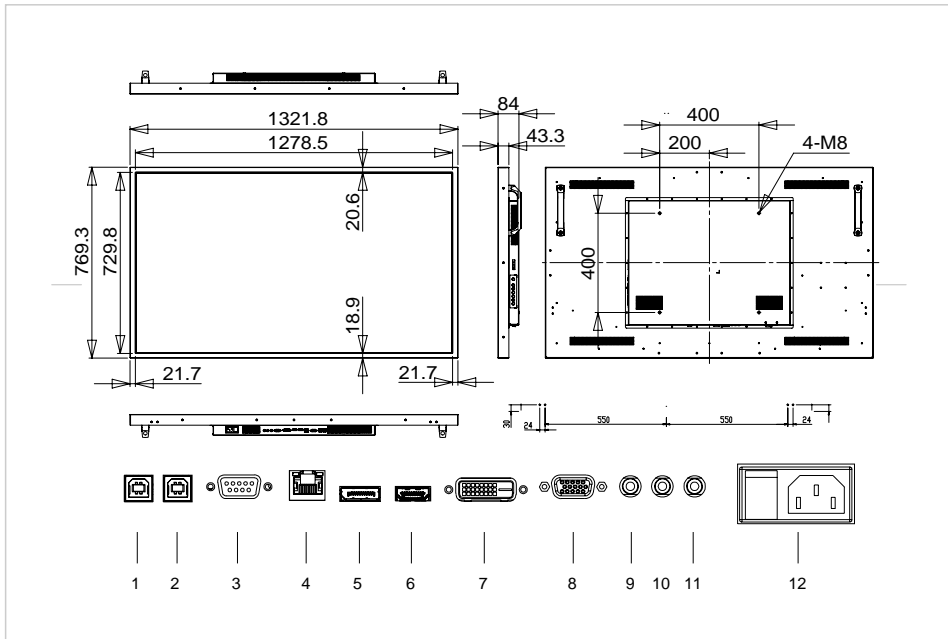

1	Touch USB 2
2	Touch USB 1
3	RS232
4	Ethernet
5	DisplayPort
6	HDMI
7	DVI
8	VGA (PC)
9	Audio out
10	IR extender
11	PC audio in
12	Power

Produkt Spezifikationen

Farbe	Schwarz
Produkt Maße	W: 1321.8 x H: 769.3 x D: 84 (mm)
Größe Einfassung	20.6 mm
Betrachtungswinkel max	H: 178 ° / V: 178 °
Größe diagonal	58"
Helligkeit	333 cd/m²
Kontrastverhältnis	5000:1
Reaktionszeit	9.5 ms
Unterstützte Farben	16,7 Millionen
Display-Auflösung / Bildfrequenz	1920 x 1080 / 60 Hz
Eingangsauflösung / Bildfrequenz	1920 x 1080 / 60 Hz
OPS-Steckplatz	Nein
Lüfterloses Design	Ja
Anzeigesteuerung	RS-232C, Tastatur, IR-Fernsteuerung
Automatische Helligkeitseinstellung	Ja
Lautsprecher	2x10W@4Ω
Zubehör Montageschnittstelle	VESA 100x100
Stromverbrauch / Standby-Modus	125 / 0.5 (Watt)
Haltbarkeit / Lebensdauer	16/7 / 30.000 hours
Eingangsanschlüsse	Display port,HDMI,DVI-D,VGA,Audio-in,IR extender
Touch-Technologie	Modernste hochauflösende Infrarot-Technik
Touch-Bedienung	Finger, Handschuh, Stylus
Anzahl Berührungspunkte	10
Treiber	Win: plug-and-play (optional Treiber) / Mac: Treiber
Unterstützte Betriebssysteme	Windows XP,Windows 7,Windows 8,Windows 8.1,Windows 10
Produktgarantie	5 Jahre

Produkt Logistik

Produkt SAP / EAN / KEA	867766000 / 8713797084673 / 7-801110-58
Verpackungsmaße	W: 234 x H: 1598 x D: 896 (mm)
Gewicht (brutto/netto)	51.80 kg / 44.80 kg