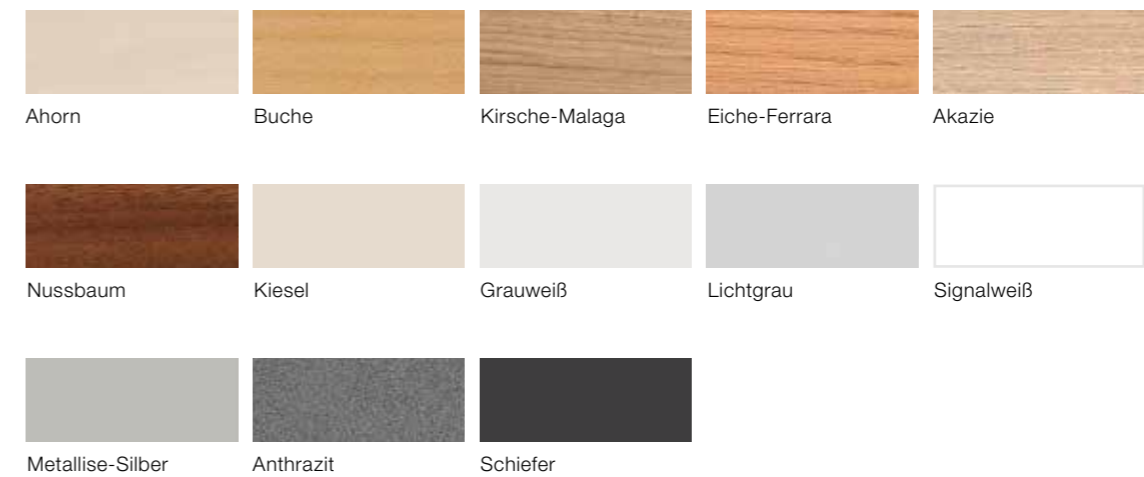

Der Solos Schreibtisch ist außerdem auch mit Druckerhalter sowie der Viteco Stellwand AS20, AS30 und AS40 erhältlich.

Unsere Planungssoftware **PlanASS** bietet Ihnen vielfältige Möglichkeiten, Ihre Raumsituation optimal auszugestalten. Fordern Sie die Software-CD einfach bei uns an!

Weitere Informationen zu unseren Produkten finden Sie auf unserer Internetpräsenz unter www.assmann.de

Furniere*

Dekore*

Gestellfarben*

Dekorkanten* (in Verbindung mit 19 mm-Tischplatte)

*Farbabweichungen sind aus drucktechnischen Gründen oft leider unvermeidlich. Irrtum vorbehalten. Konstruktionstechnische Änderungen, die dem Fortschritt dienen, behalten wir uns vor. Alle Angaben sind Zirkumaße.