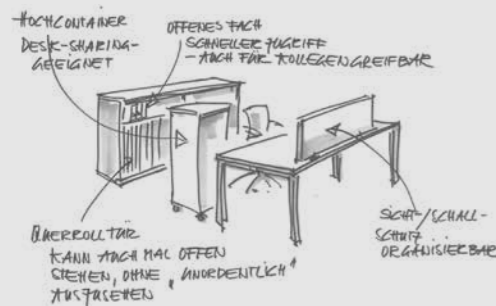

Gut beraten bis zum Einzug.

Von den Anfängen bis zur Realisierung Ihres Einrichtungskonzepts unterstützt Sie die ASSMANN Objektplanung mit konzeptionellen Ideen zu Raumformen, Einrichtungsfaktoren und Möblierungsvorschlägen. Dabei konzentrieren wir uns auf die optimierte Lösung zu Ihrem individuellen Anforderungsprofil. Ihre Zufriedenheit ist unser Maßstab.

ASSMANN®
BÜROMÖBEL
GUTE ARBEIT.